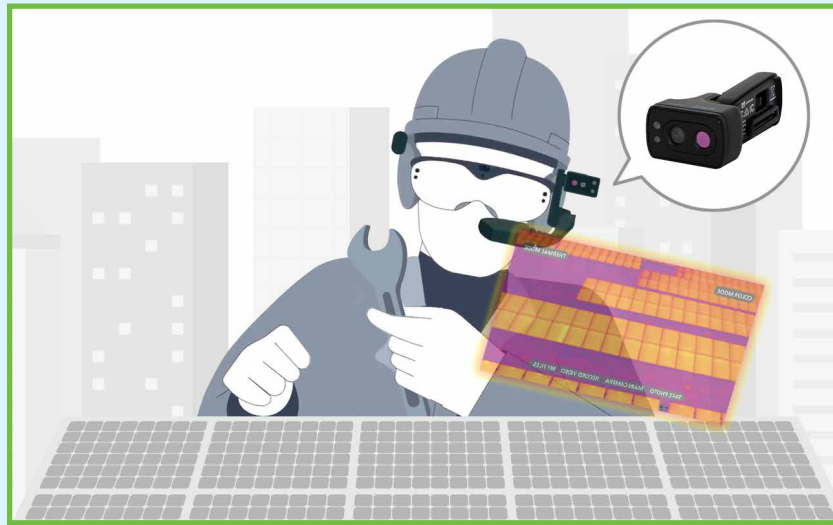

RealWear AR 智慧頭戴

幫助太陽能板及綠能業者 提升效率及安全性

面臨的挑戰

太陽能電池板的維護人員目前面臨一大挑戰，主要是手持式熱像儀無法解放雙手和轉統紙本作業手冊影響工作安全與效率，唯有解決此一挑戰才能跟上台灣綠能發電產業增長腳步及速度。

解決方案

Sysgration x RealWear 能夠幫助太陽能電池板維護或安裝工人提高工作效率和過程安全性。

解放雙手

智慧眼鏡內建熱顯相機

方案成效

- RealWear Navigator 500/520 配備頭戴式熱顯相機，可以替代當前的手持式熱顯相機。借助這項技術，前線員工可以使用免持解雙手的 AR 智慧眼鏡，在安裝、檢查或維護過程中可以安全地使用雙手同時增加效率。
- 員工可以透過智慧眼鏡可以在解放雙手的情況下閱讀操作手冊，同時改善工作團隊的知識共享和培訓效率。

維護檢修人員使用 RealWear AR 頭戴式設備 + 熱顯相機進行例行的檢查，可以提高現場效率和安全性。在 RealWear 上的生態系統軟體合作夥伴提供免持解放雙手的體驗，幫助您與遠程專家協作、調閱內容且容易獲取現場的檢查數據。